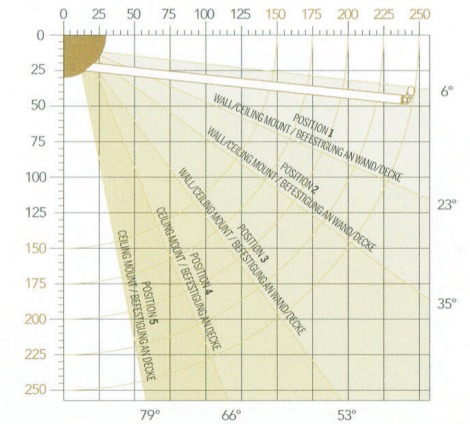

### STRUCTURAL FEATURES

**EN** Retractable arm awnings characterized by a shell cassette to collect and protect the awning. The arms remain visible. An agile structure, which, thanks to the micrometric regulation system, can be placed at a slope that varies from 6° to 53° with a ceiling/wall mount and up to 79° with a ceiling mount. Aluminium structure painted with powder coating, stainless steel nuts and bolts. Manual winding system by crank or motorized. Class 2 Wind Resistance, in compliance with the UNI EN 13561 European standard.

### GESTELL

**DE** Gelenkarm-Markise mit Kassette, in der der Markisenstoff aufgerollt und schützend verstaut wird. Die Gelenkarme bleiben in Sicht. Das bewegliche Gestell verfügt über ein System zur Einstellung im Mikrometerbereich und kann mit einem Neigungswinkel von 6° bis 53° bei Befestigung an Decke und Wand und mit einem Neigungswinkel bis 79° bei Befestigung an der Decke montiert werden. Gestell aus Aluminium mit Pulverbeschichtung, Schrauben aus Edelstahl. Schließen der Markise mit Handkurbel oder mit Elektromotor. Windklasse 2 nach Vorgabe der Norm DIN EN 13561.

### DIMENSIONS / ABMESSUNGEN

#### (X) Width/Breite

cm 240-590 (2 arms/2 Gelenkarme)  
cm 590-710 (4 arms/4 Gelenkarme)