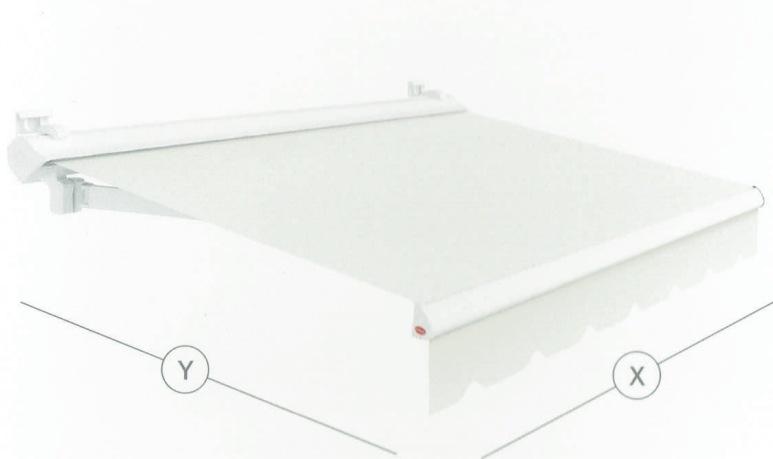

### STRUCTURAL FEATURES

**EN** Retractable arm awnings characterized by a shell cassette to collect and protect the awning. The arms remain visible. An agile structure, which, thanks to the micrometric regulation system, can be placed at a slope that varies from 6° to 53° with a ceiling/wall mount and up to 79° with a ceiling mount. Aluminium structure painted with powder coating, stainless steel nuts and bolts. Manual winding system by crank or motorized. Class 2 Wind Resistance, in compliance with the UNI EN 13561 European standard.

### GESTELL

**DE** Gelenkarm-Markise mit Kassette, in der der Markisenstoff aufgerollt und schützend verstaut wird. Die Gelenkarme bleiben in Sicht. Das bewegliche Gestell verfügt über ein System zur Einstellung im Mikrometerbereich und kann mit einem Neigungswinkel von 6° bis 53° bei Befestigung an Decke und Wand und mit einem Neigungswinkel bis 79° bei Befestigung an der Decke montiert werden. Gestell aus Aluminium mit Pulverbeschichtung, Schrauben aus Edelstahl. Schließen der Markise mit Handkurbel oder mit Elektromotor. Windklasse 2 nach Vorgabe der Norm DIN EN 13561.

#### (X) Width/Breite

cm 240-590 (2 arms/2 Gelenkarme)  
cm 590-710 (4 arms/4 Gelenkarme)